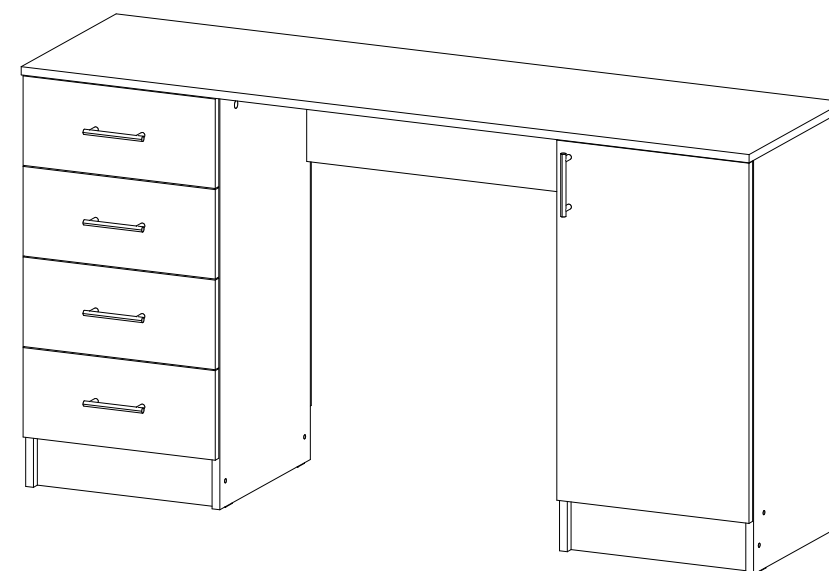

## Венеция СТ

1500	820	420

22x

18x

1x

20x

25x

70x

№ дет.	Деталь/Detail	Размер/Size	Кол-во/ Quantity	№ упак./ № pack
1-2	Бок левый/Side left	800x400	2	1/3
3-4	Бок правый/Side right	800x400	2	1/3
5	Вязка/Connecting element	220x700	1	1/3
6	Вязка/Connecting element	368x400	1	1/3
7	Полка/Shelf	368x400	1	1/3
8-11	Задняя стенка ящика/Back side	311x120	4	1/3
12-15	Бок ящика левый/Side left	380x120	4	1/3
16-19	Бок ящика правый/Side right	380x120	4	1/3
20	Цоколь/Socle	368x100	1	1/3
21-22	Цоколь/Socle	368x100	2	1/3
23-24	Задняя стенка ЛДВП/Back wall	710x395	2	1/3
25-28	Дно ящика ЛДВП/Drawer bottom	740x380	4	1/3
29	Крышка/Top	1500x420	1	2/3
30	Фасад/Front	696x396	1	2/3
31-34	Фасад ящика/Front	173x396	4	2/3